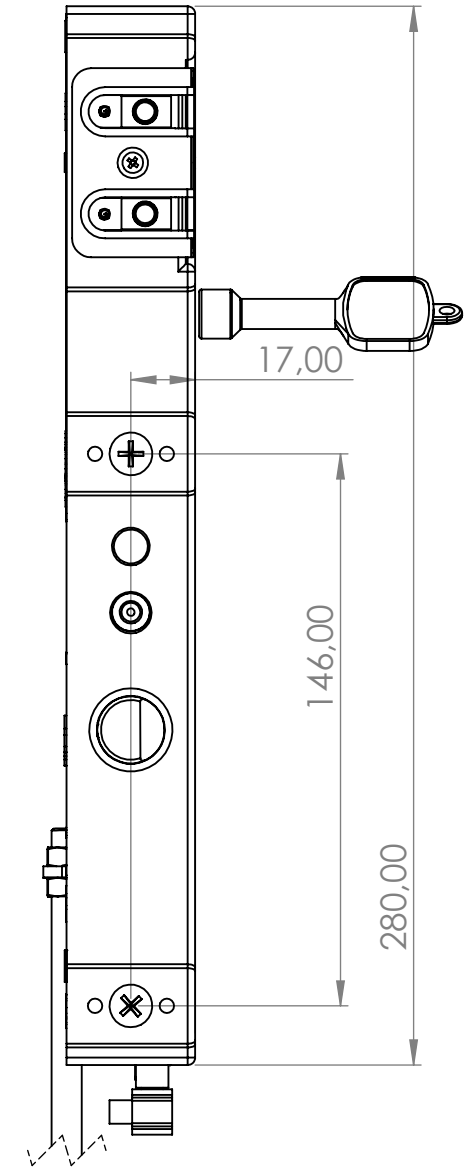

Harici kontak ölçüsü
External contact dimension

PARÇA AĞIRLIĞI	1.9 kg
----------------	--------

KOD	YKDK02A-Sol	PROSES AŞAMASI	Giriş Kalite Kontrol
ÜRÜN ADI	YKDK02A-Sol	KONT. ŞEKLİ	Kumpas/Göz
MALZEME		TOLERANS	Resimdeki şekilde
YAYIN TARİHİ	13.12.2018	KONT. SIKLIĞI	% 1
REV.NO /TARİH		RESİM NO	M-4031
ÖLÇEK	1:10	ONAY	