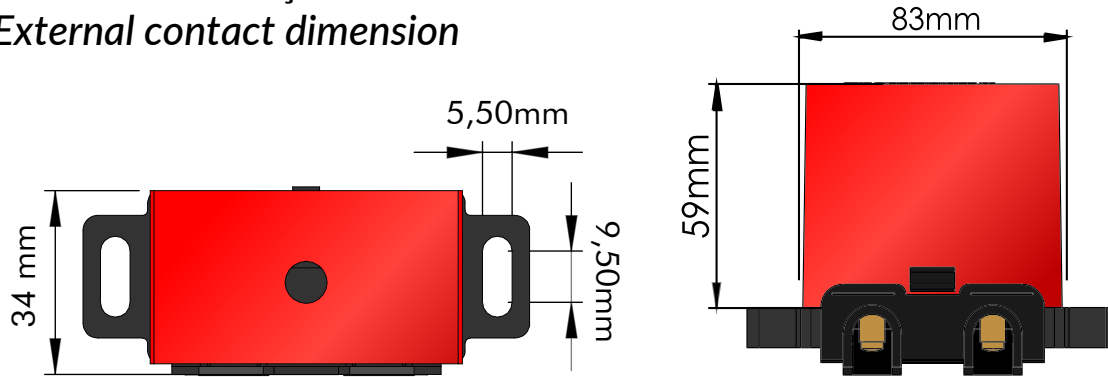

Harici kontak ölçüsü
External contact dimension

PARÇA AĞIRLIĞI	1.9 kg
----------------	--------

KOD	YKDK02A-Sol	PROSES AŞAMASI	Giriş Kalite Kontrol
ÜRÜN ADI	YKDK02A-Sol	KONT. ŞEKLİ	Kumpas/Göz
MALZEME		TOLERANS	Resimdeki şekilde
YAYIN TARİHİ	13.12.2018	KONT. SIKLIĞI	% 1
REV.NO /TARİH		RESİM NO	M-4031
ÖLÇEK	1:10	ONAY	